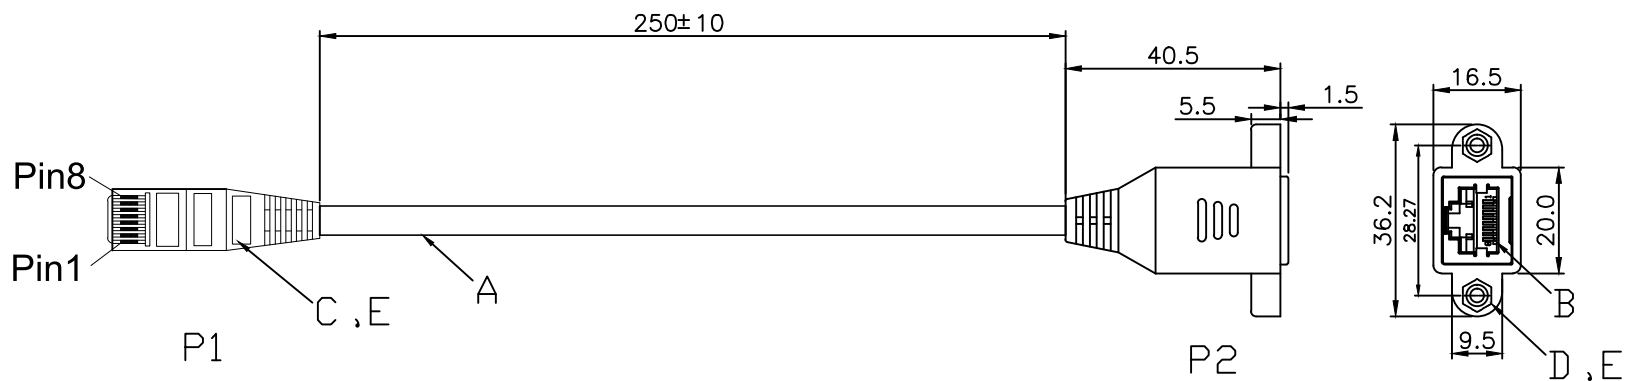

RoHS Compliant

P1	P2
1	1 White/Orange
2	2 Orange
3	3 White/Green
4	4 Blue
5	5 White/Blue
6	6 Green
7	7 White/Brown
8	8 Brown

E	成型	PVC 黑色	g	X
D	螺母	M3螺母	pcs	2
C	水晶頭	8P8C FU PC料	pcs	1
B	RJ45母座	52T8P8C 屏蔽 PBT料 黑色 FU	pcs	1
A	線材	UTP 24AWG*4P 黑色 OD=5.0mm	pcs	1
序號	名稱	規格	單位	數量

TOLERANCES			PROJECTION	TITLE			
x.x = ± 0.50 x.xx = ± 0.35 Angles ± 3° x.xxx = ± 0.20				RJ45 Shielded Panel Female 8P8C to Male 8P8C Cable			
			UNIT mm				
DRAWN	Edlson	DATE	2016/08/03	PART NO.	SC-S-50150-C01		
SCALE	2:1	SIZE	A4	SHEET	1/1	REV	A