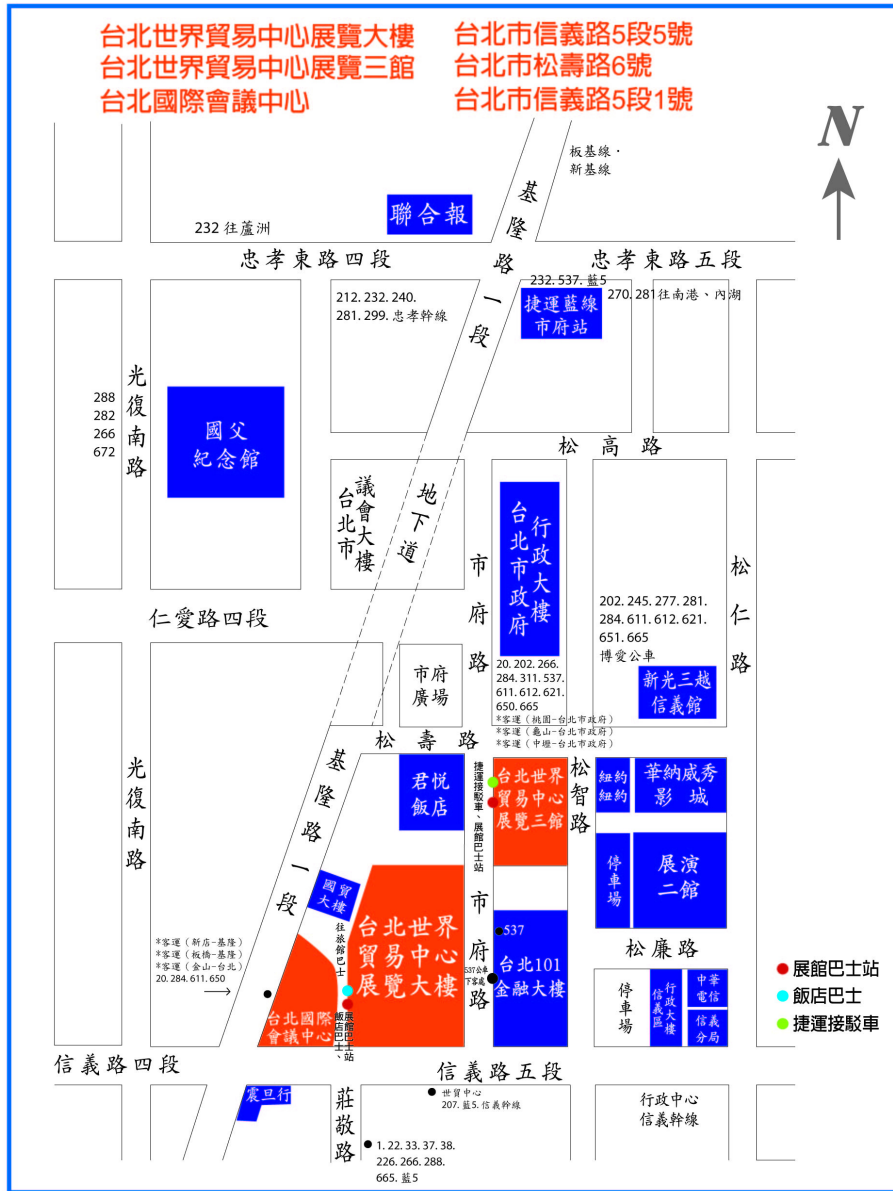

# 2010年台北國際電腦展覽會

## 世貿一館、世貿三館及台北國際會議中心展場位置及大眾運輸幹線圖

**請多利用大眾運輸工具，省錢又方便**

主辦單位提供：

1. 捷運市府站至展場免費接駁車：參展廠商及參觀民眾搭乘捷運板南線在捷運市府站下車後，可轉搭537公車或本展免費接駁車至台北世貿中心展覽大樓。
2. 展館間免費接駁車：展覽期間每日上午9時至下午6時（6月5日，至下午4時）行駛於各展館間。
3. 至台北市主要飯店免費接駁車：展覽期間每日展覽結束後之免費接駁車至台北市主要飯店。